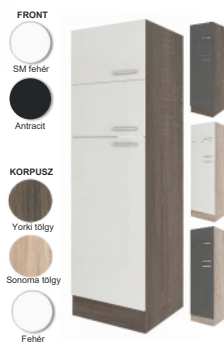

FELÜL FAGYASZTÓS+HŰTŐS

ALUL FAGYASZTÓS+HŰTŐS

YORKI 30

Kamraszekrény
30 x 55,5 x 205 cm

YORKI 60

Kamraszekrény
60 x 55,5 x 205 cm

YORKI 60

Kamraszekrény
60 x 55,5 x 205 cm

YORKI 60

Kamraszekrény
60 x 55,5 x 205 cm