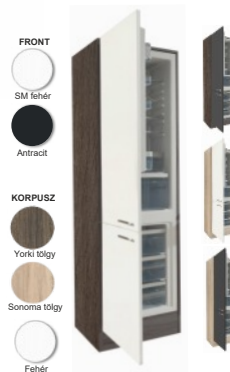

FELÜL FAGYASZTÓS+HŰTŐS

ALUL FAGYASZTÓS+HŰTŐS

YORKI 30

Kamraszekrény
30 x 55,5 x 205 cm

YORKI 60

Kamraszekrény
60 x 55,5 x 205 cm

YORKI 60

Kamraszekrény
60 x 55,5 x 205 cm

YORKI 60

Kamraszekrény
60 x 55,5 x 205 cm