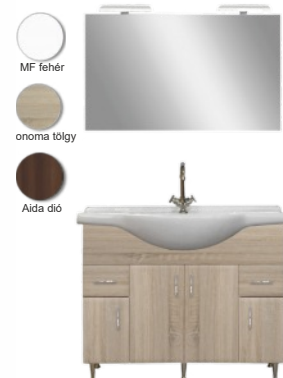

BIANCA PRIME 105

A: 82x105x48 / F: 100x60 cm
Összeszerelve szállítva
Beépített világítással
Kerámia mosdóval