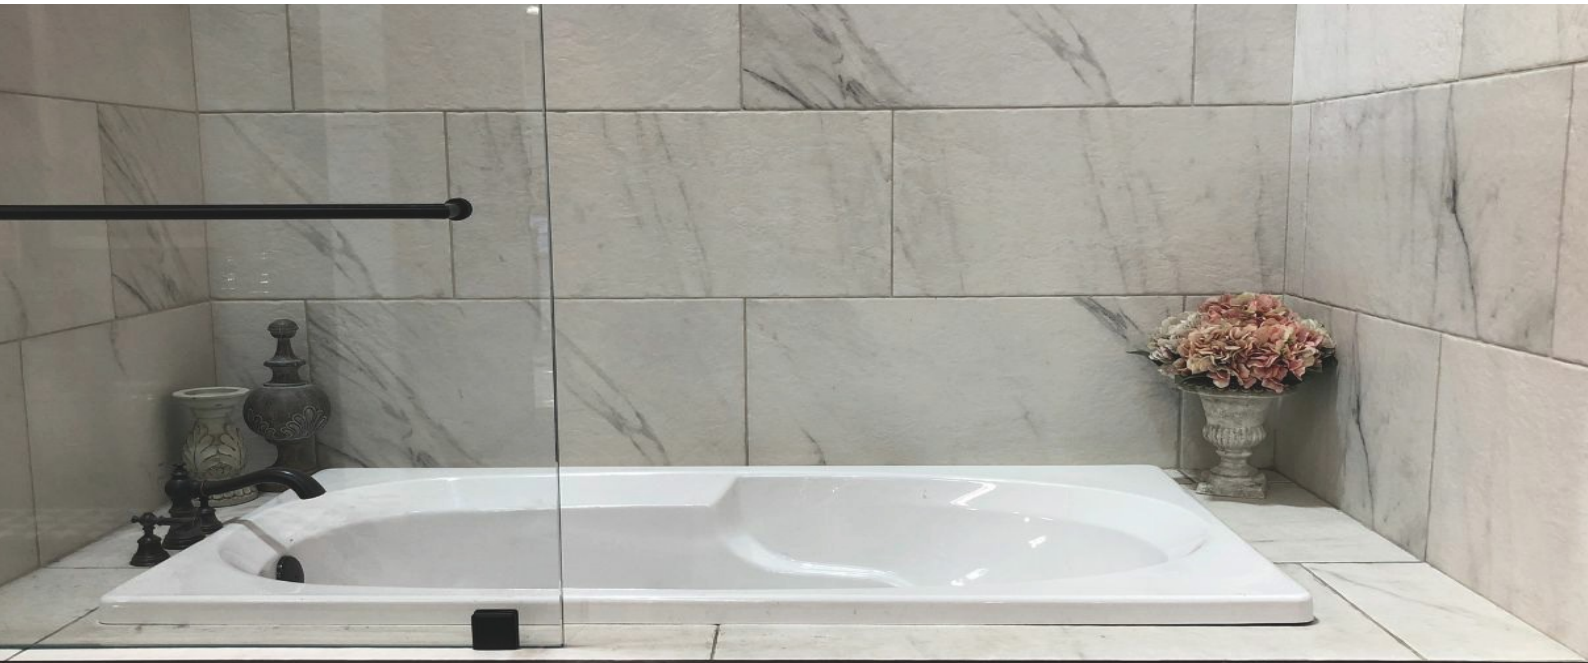

**Vario Forte 120**

120x46x52 cm

**Vario Trim 60**

60x46x52 cm

**Vario Trim 80**

80x46x52 cm

**Vario Trim 100**

100x46x52 cm

**Vario Trim 120**

120x46x52 cm

6 mm  
Biztonsági  
üveg

**EVA 70x140**

Állítható fali profil  
Vízizspta üveg

6 mm  
Biztonsági  
üveg

**EVA 80x140**

Állítható fali profil  
Vízizspta üveg