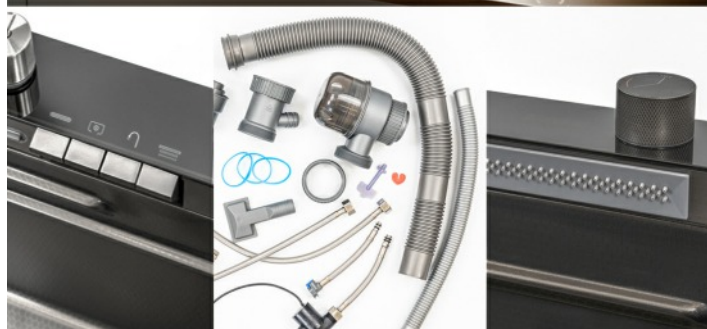

Digitális vezérlőpanel: A mosogatóhoz tartozó digitális kijelző segítségével könnyedén beállíthatod a víz hőmérsékletét és az áramlás erősségét, aminek köszönhetően pontosan szabályozhatod a víz mennyiségét a mosogatás során.

Víz tisztító csaptelep: A mosogató beépített víz tisztító csapteleppel rendelkezik, amely lehetővé teszi a tiszta és szűrt ivóvíz használatát közvetlenül a mosogatás során. Ez nem csak kényelmes, hanem egészséges is, mivel biztosítja a tiszta víz hozzáférhetőségét.

Szappanadagoló: A beépített szappanadagolóval a mosogatás még könnyebbé válik. Egy kézmozdulattal adhatsz hozzá mosogatószert vagy folyékony szappant a mosogatóvízhez, így nem kell külön szappantartót használnod, és mindig kéznél van a szükséges tisztítószer.

Pohármosó: A Catania mosogató pohármosó funkcióval is rendelkezik, ami kifejezetten praktikus, amikor poharakat vagy kulacsokat kell mosni. Ez a funkció könnyűvé teszi a poharak alapos és gyors tisztítását, anélkül, hogy megsértené azokat.